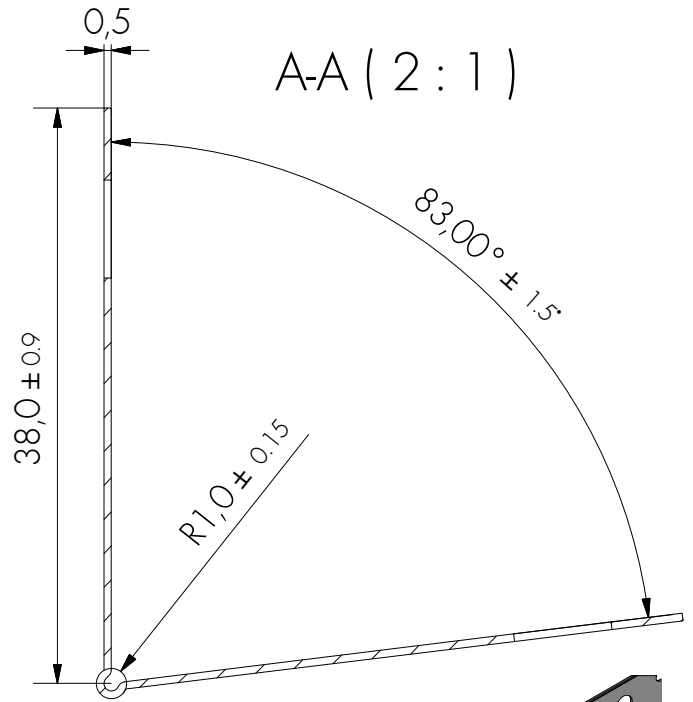

# Hjørnebeslag 39

B (1:2)

A (1:2)

A-A (2:1)

L
2385
2450
3000