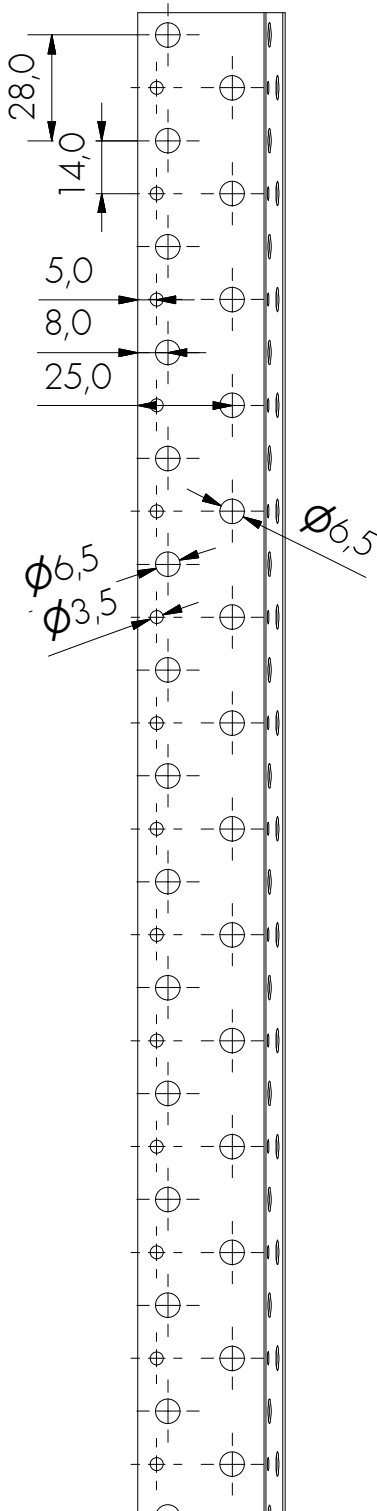

# Hjørnebeslag 39

B (1:2)

A (1:2)

A-A (2:1)

L
2385
2450
3000