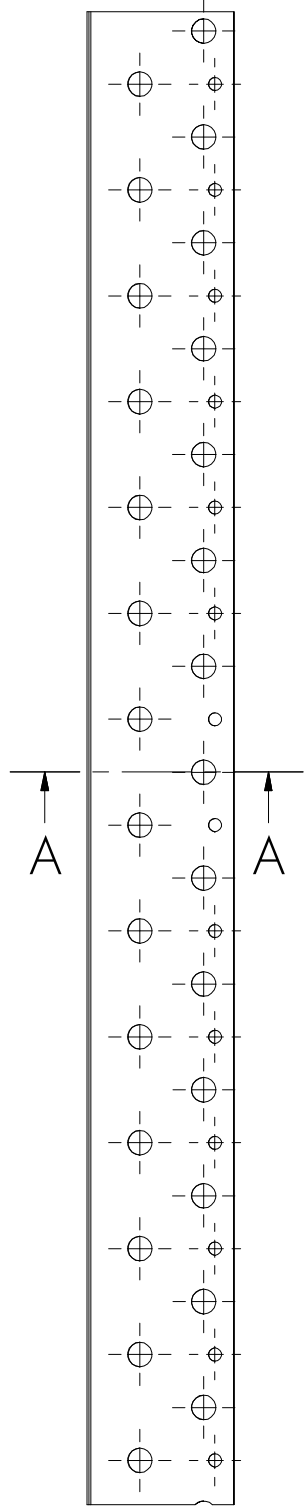

# Hjørnebeslag 39

B (1:2)

A (1:2)

A-A (2:1)

L
2385
2450
3000