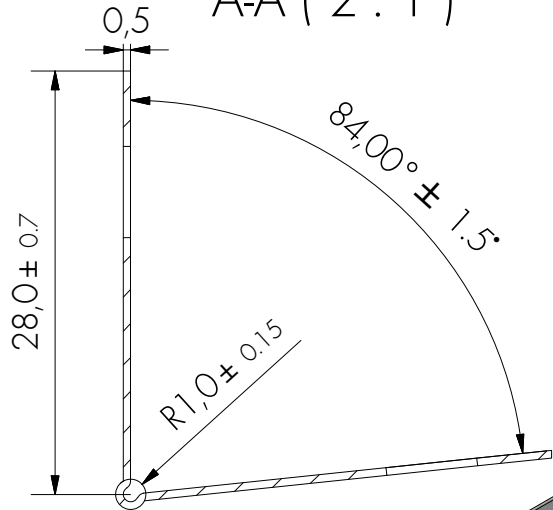

Hjørnebeslag 29

B (1:2) A (1:2)

A-A (2:1)

L
2385
2450
3000